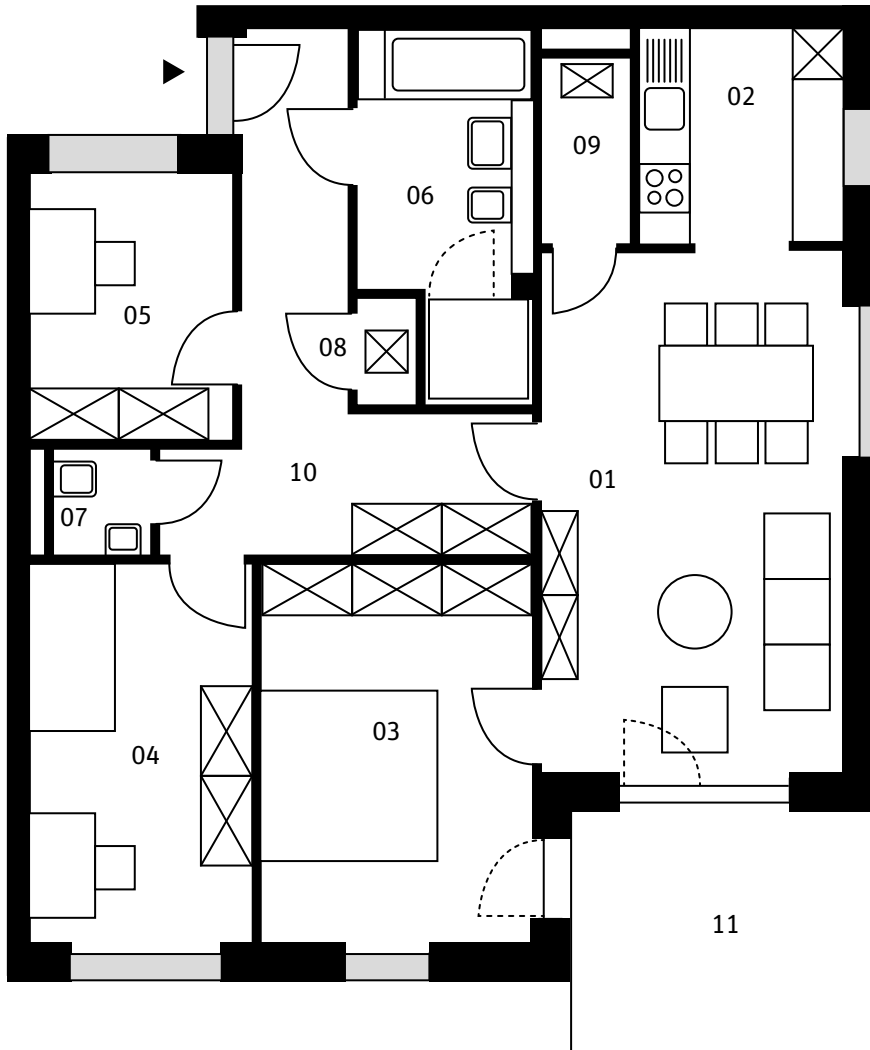

Grundriss »Passivhaus Proberaum«
Bruckmühl Heufeld

01	Wohnen/Essen	22 m ²
02	Küche	6 m ²
03	Schlafen	14 m ²
04	Kind	11,5 m ²
05	Arbeit	7 m ²
06	Bad	7,5 m ²
07	WC	1,5 m ²
08	Waschen	0,8 m
09	Abstell/Technik	1 m ²
10	Flur	12 m ²
11	Loggia	5,5 m ²

BAD

- Handtücher

ESSEN & WOHNEN

- Kinderhochstuhl
- Flat TV mit integr. DVD-Player
- WLAN

SCHLAFEN

- Bettzeug inkl. Bezüge

KIND

- Stockbett
- Bettzeug inkl. Bezüge
- Spielzeug und Kinderbücher