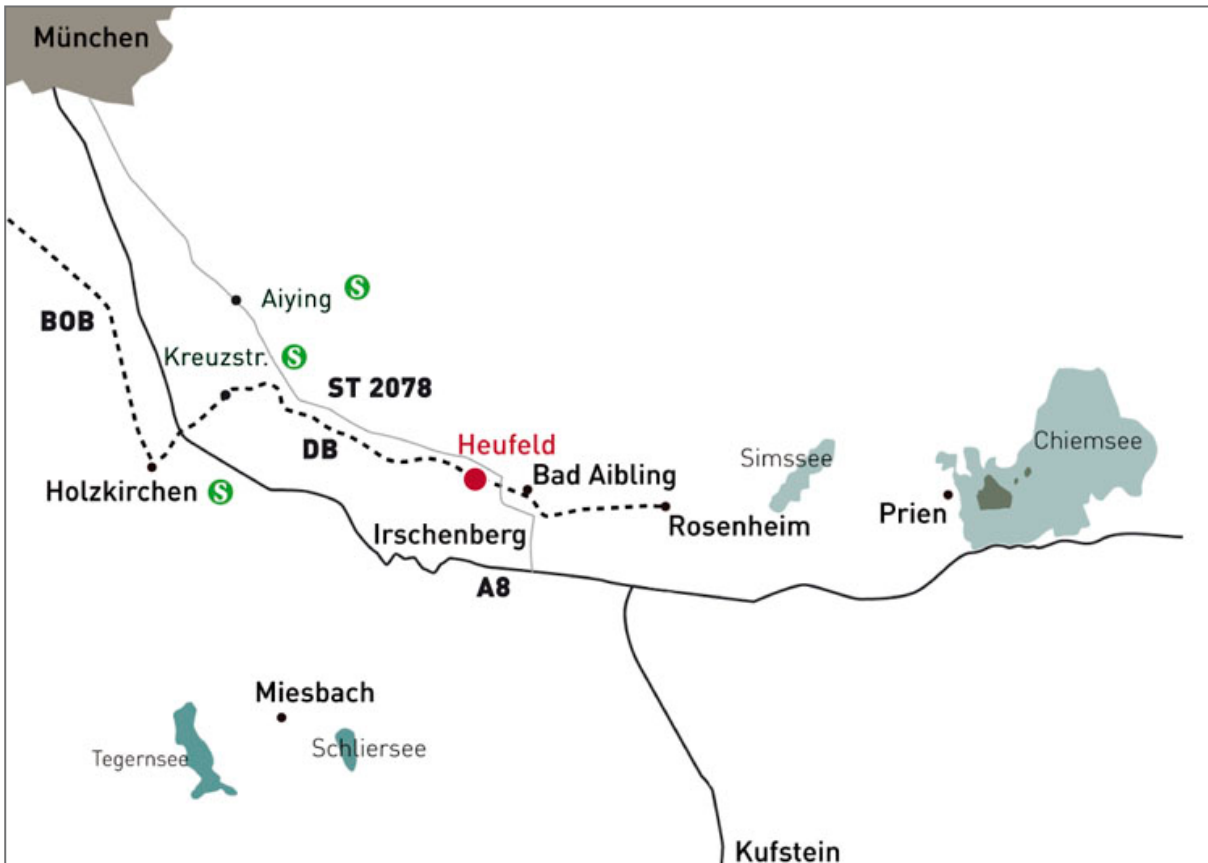

PassivhausProberaum

Lagepläne 1/2

Der PassivhausProberaum liegt im Wohngebiet »Korbinianspark« in Bruckmühl-Heufeld ca. 62 km süd-östlich von München und 15 km westlich von Rosenheim.

PassivhausProberaum

Lagepläne 2/2

Der PassivhausProberaum befindet sich im 1. Stock (3,5-Zimmerwohnung, im Plan rechts unten).
Zur Wohnung gehören auch zwei Kfz-Stellplätze (Nr. 11), welche Sie während Ihres Aufenthaltes nutzen dürfen.