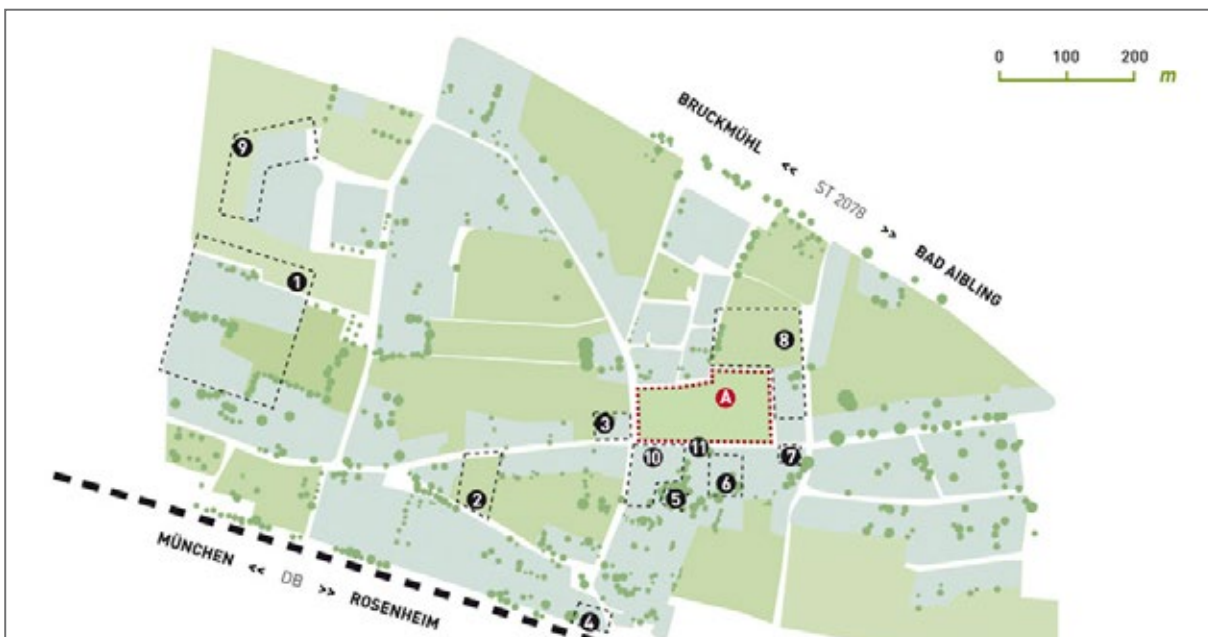

PassivhausProberaum

Lagepläne 1/2

Der PassivhausProberaum liegt im Wohngebiet »Korbinianspark« in Bruckmühl-Heufeld ca. 62 km süd-östlich von München und 15 km westlich von Rosenheim.

PassivhausProberaum

Lagepläne 2/2

Der PassivhausProberaum befindet sich im 1. Stock (3,5-Zimmerwohnung, im Plan rechts unten).
Zur Wohnung gehören auch zwei Kfz-Stellplätze (Nr. 11), welche Sie während Ihres Aufenthaltes nutzen dürfen.