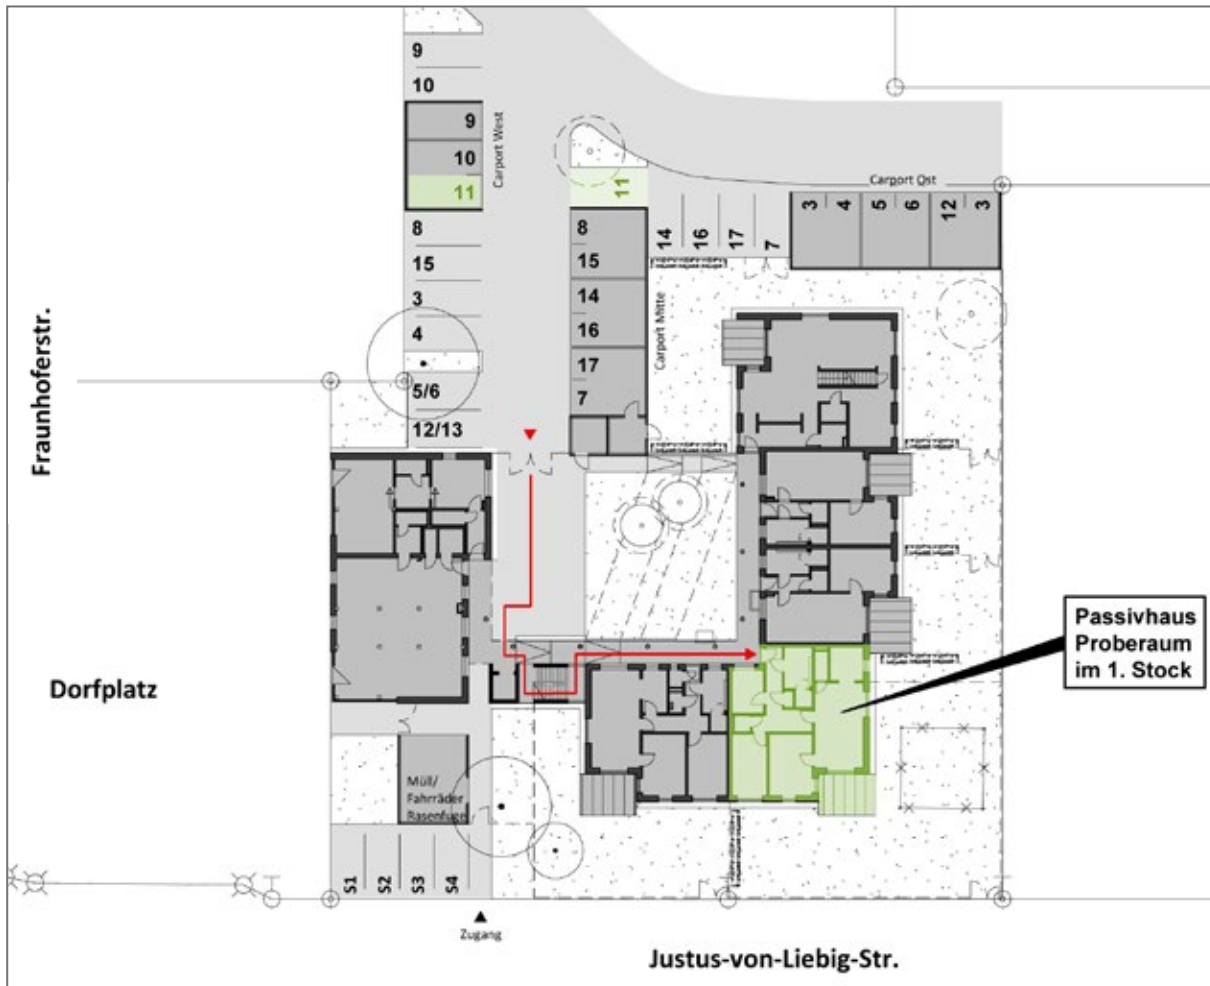

PassivhausProberaum

Lagepläne 1/2

Der PassivhausProberaum liegt im Wohngebiet »Korbinianspark« in Bruckmühl-Heufeld ca. 62 km süd-östlich von München und 15 km westlich von Rosenheim.

PassivhausProberaum

Lagepläne 2/2

Der PassivhausProberaum befindet sich im 1. Stock (3,5-Zimmerwohnung, im Plan rechts unten).
Zur Wohnung gehören auch zwei Kfz-Stellplätze (Nr. 11), welche Sie während Ihres Aufenthaltes nutzen dürfen.